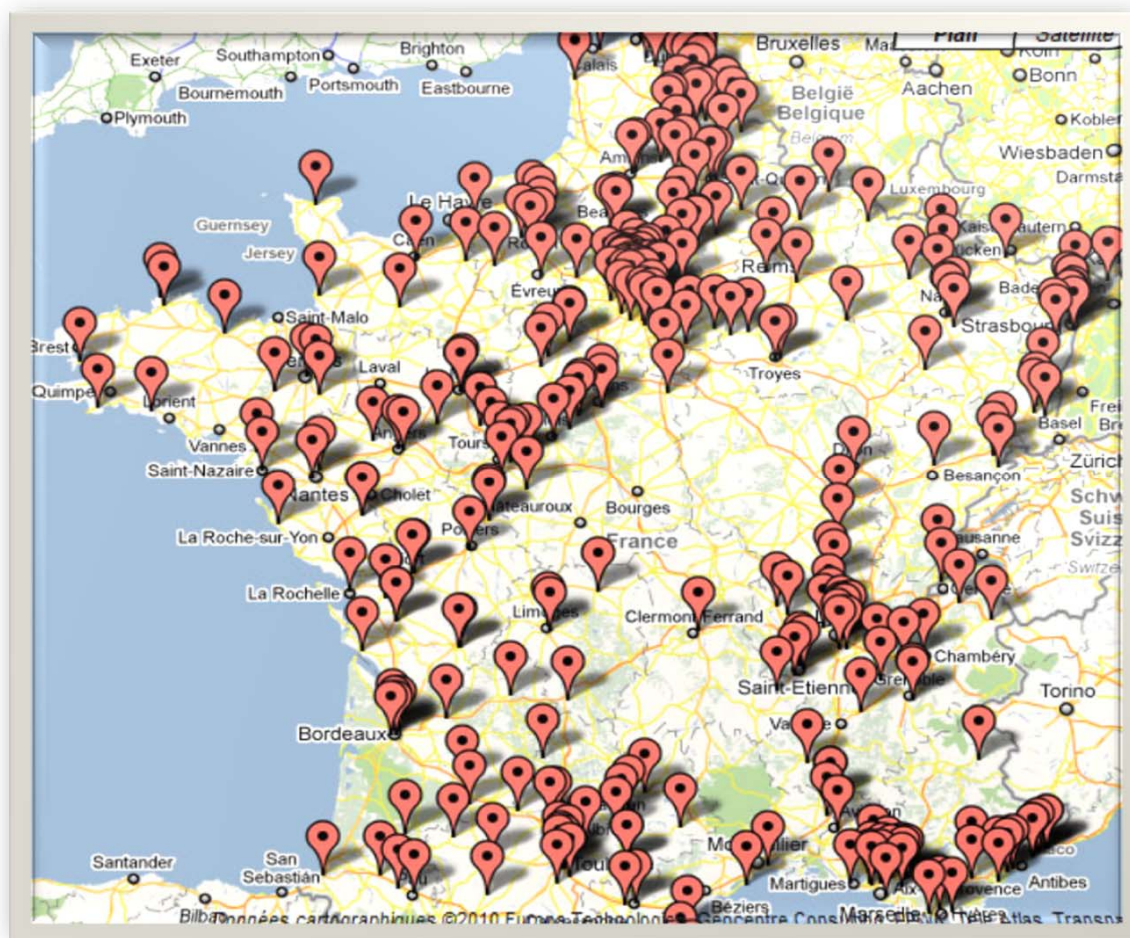

Liste des stations Superéthanol E85 en France

01 - Aïn

LECLERC - SAS Ferneydis	Route de Meyrin	01210	Ferney Voltaire	04 50 42 80 00
DYNEFF - Garage des Près	D975 - 771 route de Bourg	01340	Attignat	04 74 30 92 28
Intermarché AMBERIEU EN BUGEY	CENTRE COMMERCIAL DE L'AVIATION LE M	01500	AMBERIEU EN BUGEY	04 74 46 15 00

02 - Aisne

INTERMARCHÉ Belleu	43, avenue de Château Thierry - D1	02200	Belleu	03 23 73 20 96
LECLERC - Laondis	rue Descartes	02000	Chambry	03 23 27 77 30
LECLERC - Contoydis	Route de Guise ZAC Le Contoy	02100	Harly	03 23 50 77 88
AUCHAN - Saint-Quentin Fayet	D1029=N29	02100	Saint Quentin	03 23 67 84 00
LECLERC - Villerdis	Avenue de la Ferté Milon	02600	Villers Cotterets	03 23 96 10 87
CARREFOUR Market	Rue Sainte Anne	02600	Villers Cotterets	03 23 96 04 89

Liste des stations Superéthanol E85 en France

07 - Ardèche

AGIP - Lavedieu RN 102 Avenue Martin Sauze - N102 07170 Lavedieu 04 75 94 81 63

08 - Ardennes

CARREFOUR - Charleville-Mézières 1, rue Paulin Richier 08000 Charleville Mezieres 03 24 57 73 79
 TOTAL des Eburons 4 rue de Montpellier 08300 Rethel 03 24 38 49 10
 INTERMARCHÉ CENTRE COMMERCIAL RIVES D EUROPE ROUTE DE BEAURAING 8600 GIVET 03 24 42 30 40